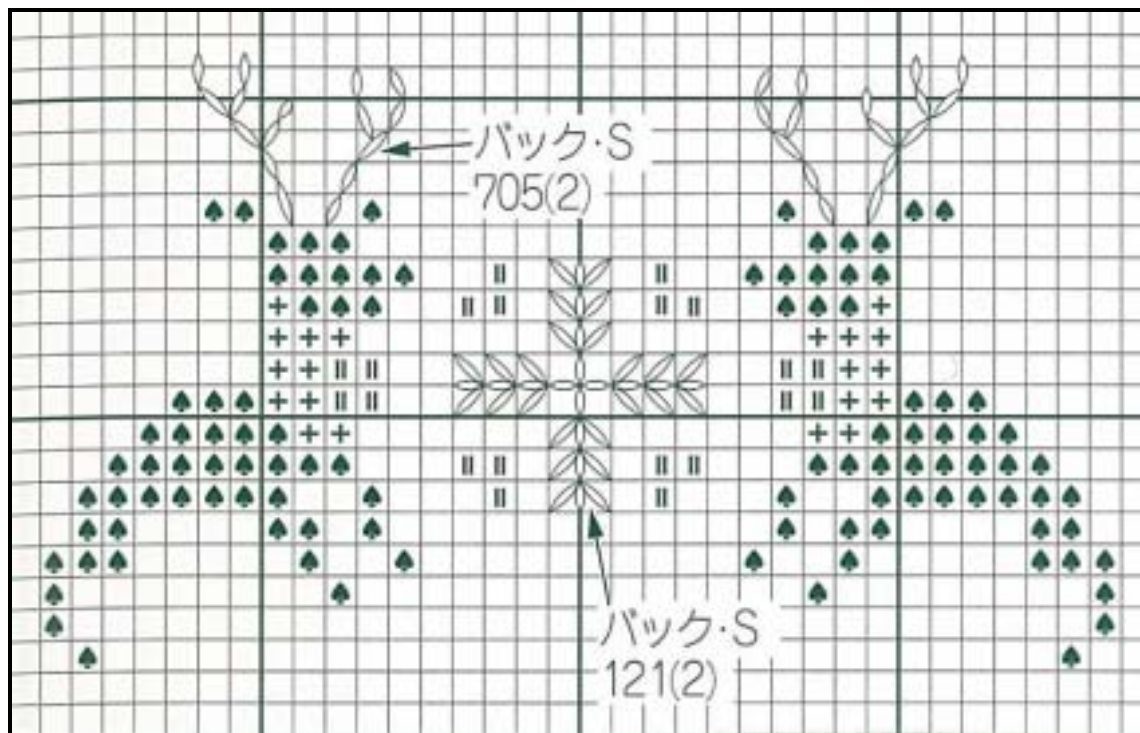

# 【 トナカイ 図案 】

この図案の糸の本数は、  
ツヴァイガルト・ステッチテープ 7273  
で制作の際の参考本数となります。

-  = 121(2)
-  = 705(2)
-  = 858(2)
-  = 白(2)

~~~~~  
 この作品の図案は 啓佑社 より発売されております  
 『刺しゅうで手作り 楽しいクリスマス』 P17(図案P16) より使用しております。  
 ~~~~~